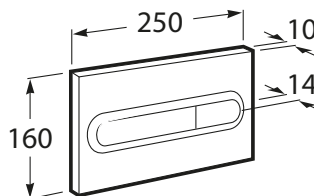

IN-WALL

Clapeta dubla actionare cromata

DIMENSIUNI

Lungime 250 mm

Înălțime 160 mm

CULORI ȘI FINISAJE

1 Chrome

PRE (FĂRĂ TVA) (FĂRĂ TVA)

157,00 LEI

SCHIȚE TEHNICE

CARACTERISTICI

Număr butoane: 2

COMPATIBIL CU

Rama incastrata pentru vas
wc suspendat

890073020

Rezervor incastrat cu cadru
metalic pentru WC
suspendat cu mecanism
dubla descarcare